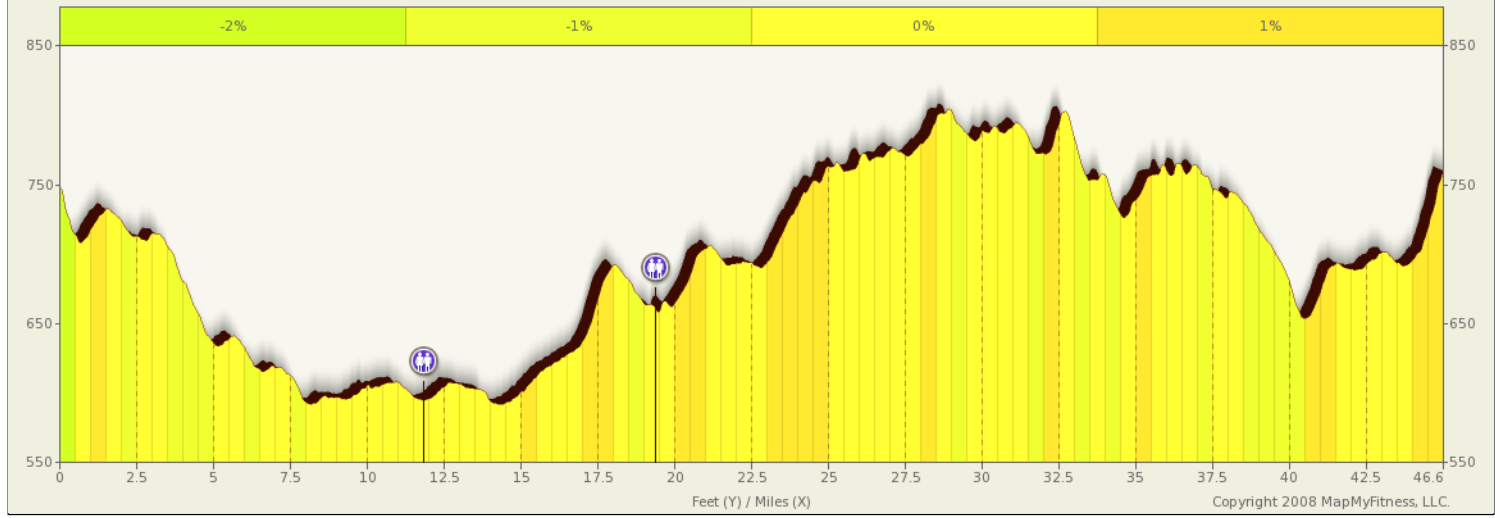

ROUTE DESCRIPTION:  
No Description Provided

ROUTE DESCRIPTION:  
 No Description Provided

Notes		
AT	FOR	NOTES
7.72 mi.	2mi 3254ft	Turn left at County Rd-301
10.34 mi.	3511ft	Turn right at E FM-487
11 mi.	1mi 1277ft	Turn right at W Clark St/ FM-487
12.25 mi.	1mi 1282ft	Bathroom
13.49 mi.	5mi 64ft	Turn right at W Clark St/ FM-487
18.5 mi.	2830ft	Turn left at Schwertner Rd
19.04 mi.	4693ft	Schwertner Rd turns slightly left and becomes County Rd-322/ Main St
19.93 mi.	616ft	Turn right to stay on County Rd-322/ Main St
20.04 mi.	41ft	Continue on FM-1105
20.05 mi.	1618ft	Bathroom
20.36 mi.	162ft	Turn left at County Rd-332
20.39 mi.	2mi 538ft	Slight left at County Rd-322
22.49 mi.	2mi 3973ft	Turn right at County Rd-302
25.24 mi.	2061ft	Turn right at County Rd-302/ FM-1105
25.63 mi.	3mi 577ft	Turn left at County Rd-314
28.74 mi.	1mi 36ft	Turn left at County Rd-375

Notes		
AT	FOR	NOTES
29.75 mi.	1mi 1700ft	Turn right at County Rd 311/ County Rd-312 Continue to follow County Rd 311
31.07 mi.	1mi 3051ft	Turn left at County Rd-145
32.65 mi.	1mi 3440ft	Turn right at FM-1105
34.3 mi.	4682ft	Turn left at FM-1105/ FM-972
35.19 mi.	1mi 3657ft	Turn right at FM-1105
36.88 mi.	738ft	Turn left toward County Rd-153
37.02 mi.	1mi 1518ft	Turn left at County Rd-153
38.31 mi.	4814ft	Turn left at County Rd-156
39.22 mi.	2650ft	Turn right to stay on County Rd-156
39.72 mi.	4901ft	Turn left at County Rd-327
40.65 mi.	1mi 4676ft	Turn left at County Rd-328
42.53 mi.	3mi 841ft	Turn left at County Rd-329
45.69 mi.	0ft	Turn left at FM-972
45.69 mi.	4637ft	Turn left at FM-972
46.57 mi.	-	Stop