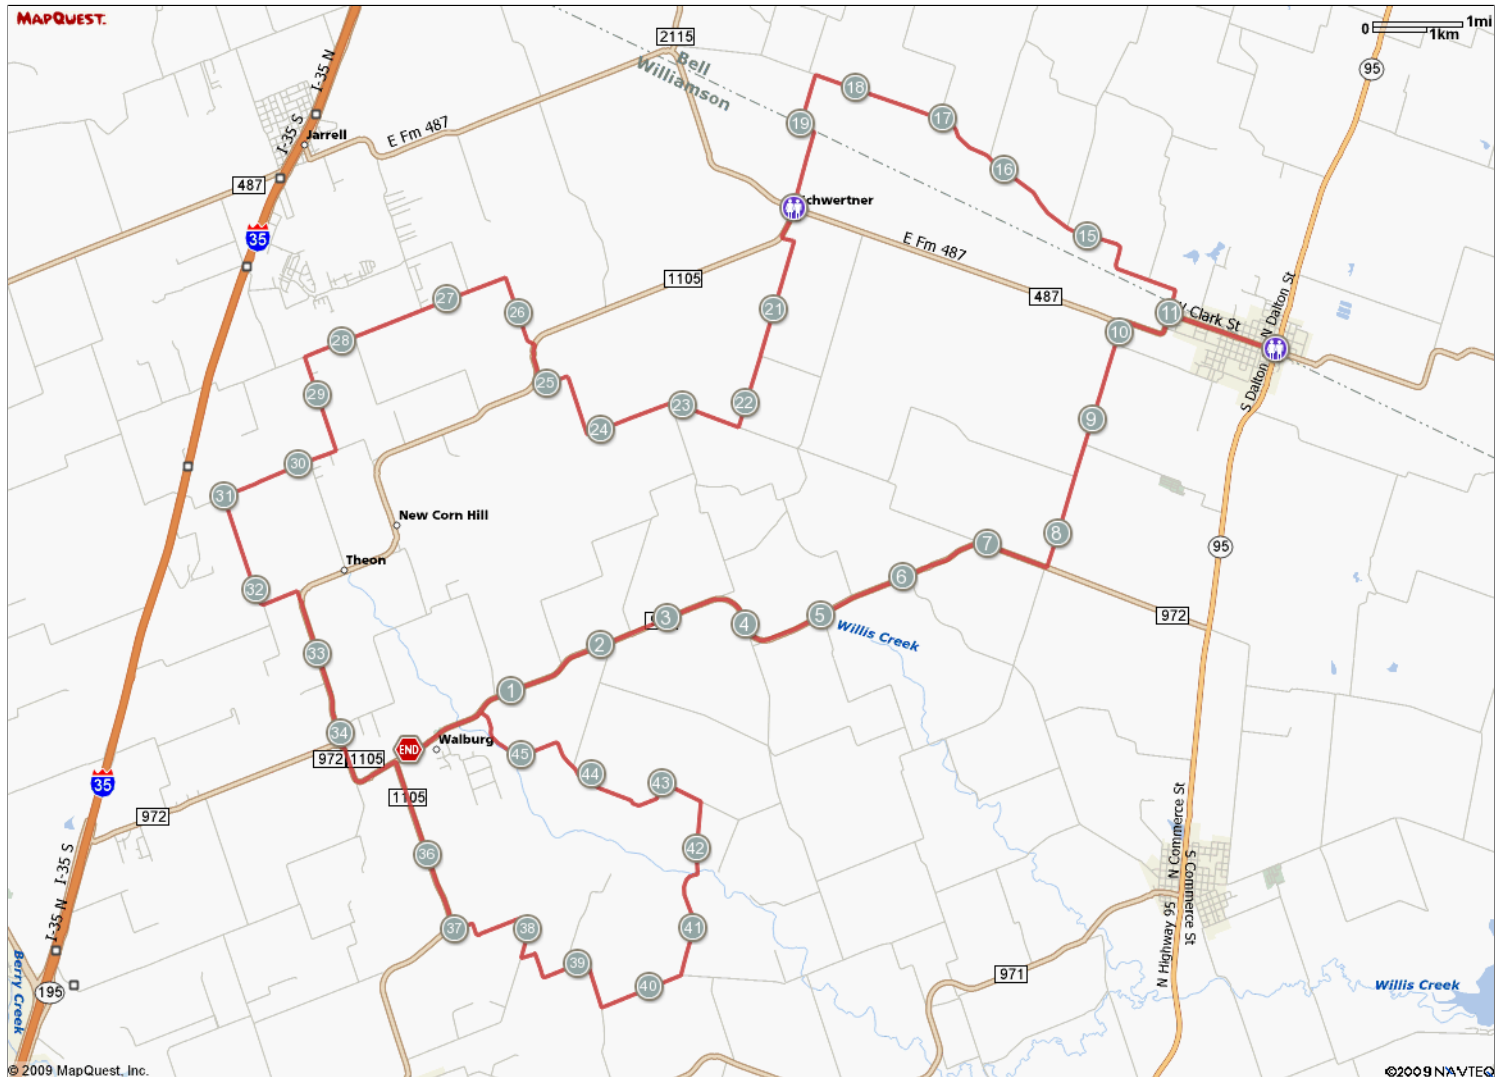

ROUTE DESCRIPTION:  
No Description Provided

ROUTE DESCRIPTION:  
 No Description Provided

Notes		
AT	FOR	NOTES
7.72 mi.	2mi 3254ft	Turn left at County Rd-301
10.34 mi.	3511ft	Turn right at E FM-487
11 mi.	1mi 1277ft	Turn right at W Clark St/ FM-487
12.25 mi.	1mi 1282ft	Bathroom
13.49 mi.	5mi 64ft	Turn right at W Clark St/ FM-487
18.5 mi.	2830ft	Turn left at Schwertner Rd
19.04 mi.	4693ft	Schwertner Rd turns slightly left and becomes County Rd-322/ Main St
19.93 mi.	616ft	Turn right to stay on County Rd-322/ Main St
20.04 mi.	41ft	Continue on FM-1105
20.05 mi.	1618ft	Bathroom
20.36 mi.	162ft	Turn left at County Rd-332
20.39 mi.	2mi 538ft	Slight left at County Rd-322
22.49 mi.	2mi 3973ft	Turn right at County Rd-302
25.24 mi.	2061ft	Turn right at County Rd-302/ FM-1105
25.63 mi.	3mi 577ft	Turn left at County Rd-314
28.74 mi.	1mi 36ft	Turn left at County Rd-375

Notes		
AT	FOR	NOTES
29.75 mi.	1mi 1700ft	Turn right at County Rd 311/ County Rd-312 Continue to follow County Rd 311
31.07 mi.	1mi 3051ft	Turn left at County Rd-145
32.65 mi.	1mi 3440ft	Turn right at FM-1105
34.3 mi.	4682ft	Turn left at FM-1105/ FM-972
35.19 mi.	1mi 3657ft	Turn right at FM-1105
36.88 mi.	738ft	Turn left toward County Rd-153
37.02 mi.	1mi 1518ft	Turn left at County Rd-153
38.31 mi.	4814ft	Turn left at County Rd-156
39.22 mi.	2650ft	Turn right to stay on County Rd-156
39.72 mi.	4901ft	Turn left at County Rd-327
40.65 mi.	1mi 4676ft	Turn left at County Rd-328
42.53 mi.	3mi 841ft	Turn left at County Rd-329
45.69 mi.	0ft	Turn left at FM-972
45.69 mi.	4637ft	Turn left at FM-972
46.57 mi.	-	Stop